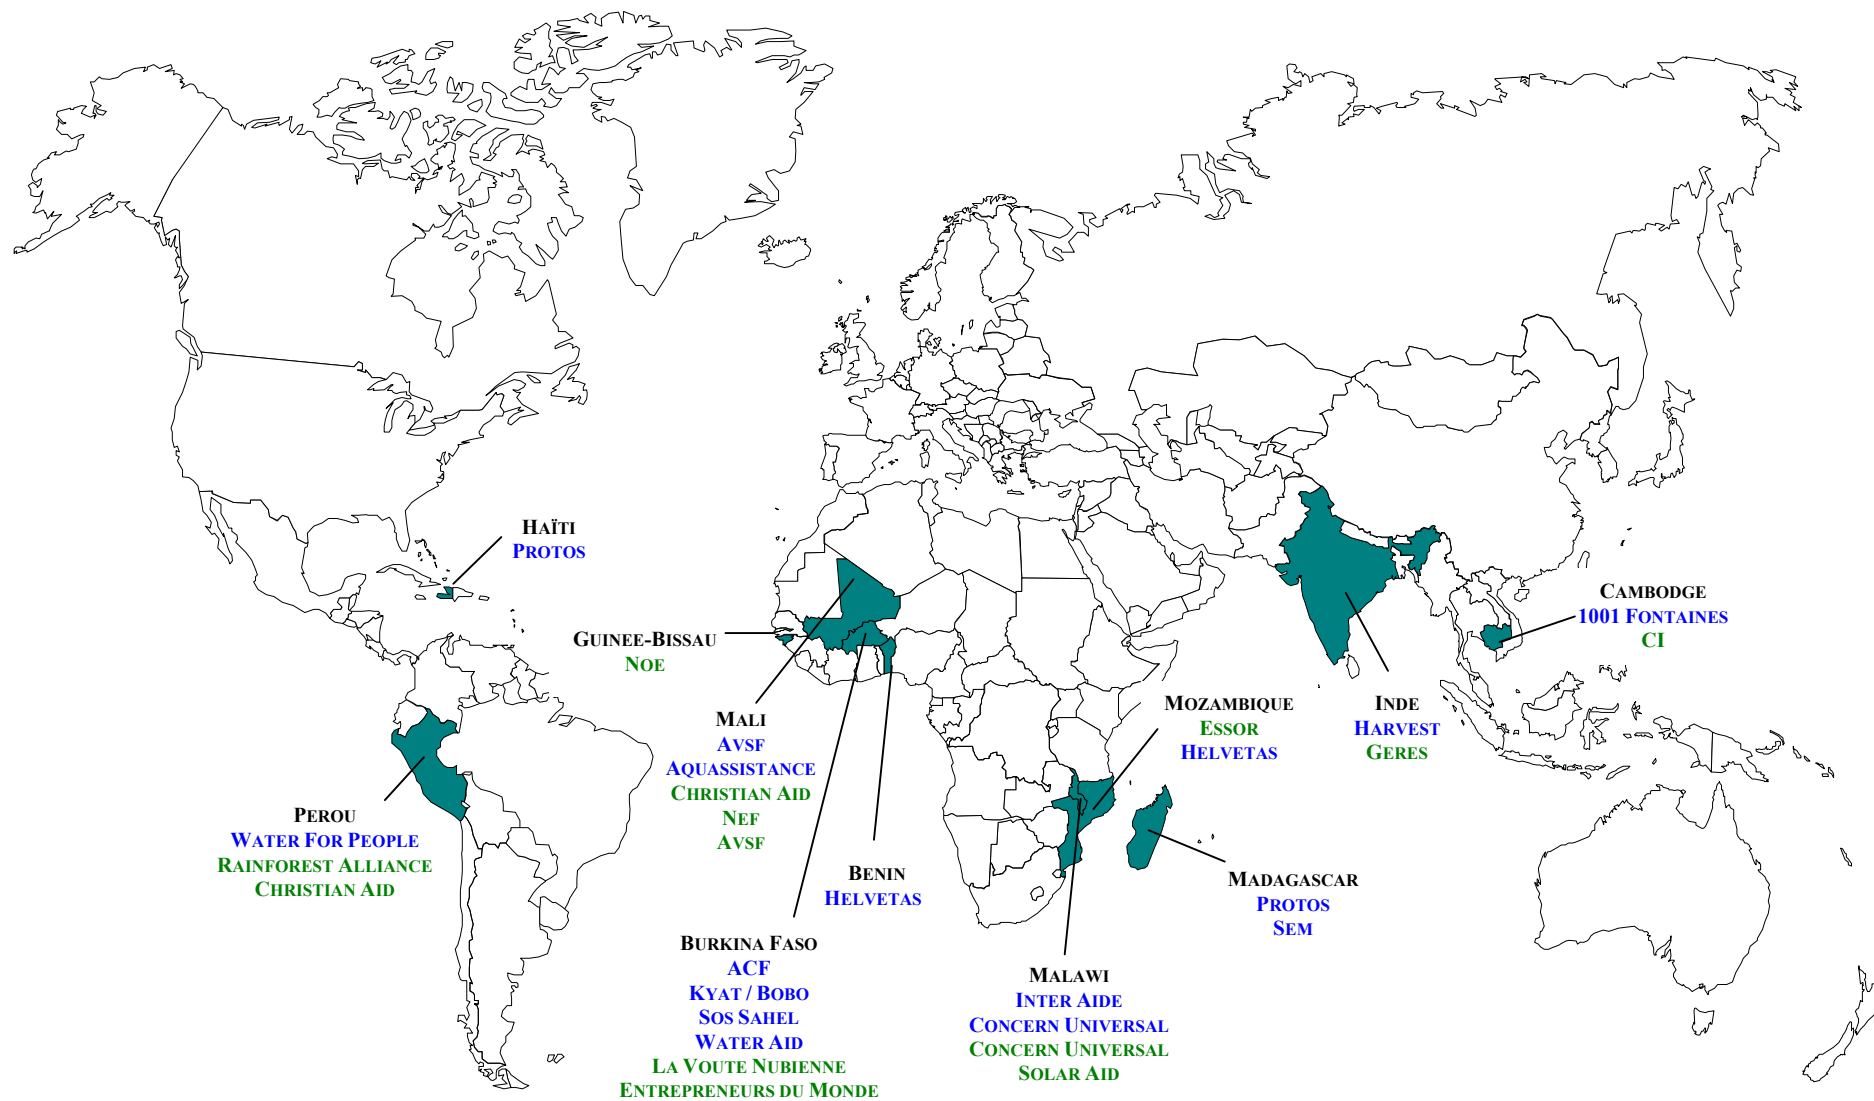

Fondation Ensemble - Carte des programmes en cours au 1^{er} janvier 2012

- Programmes Eau et assainissement (16 programmes)
- Programmes Développement durable (13 programmes)